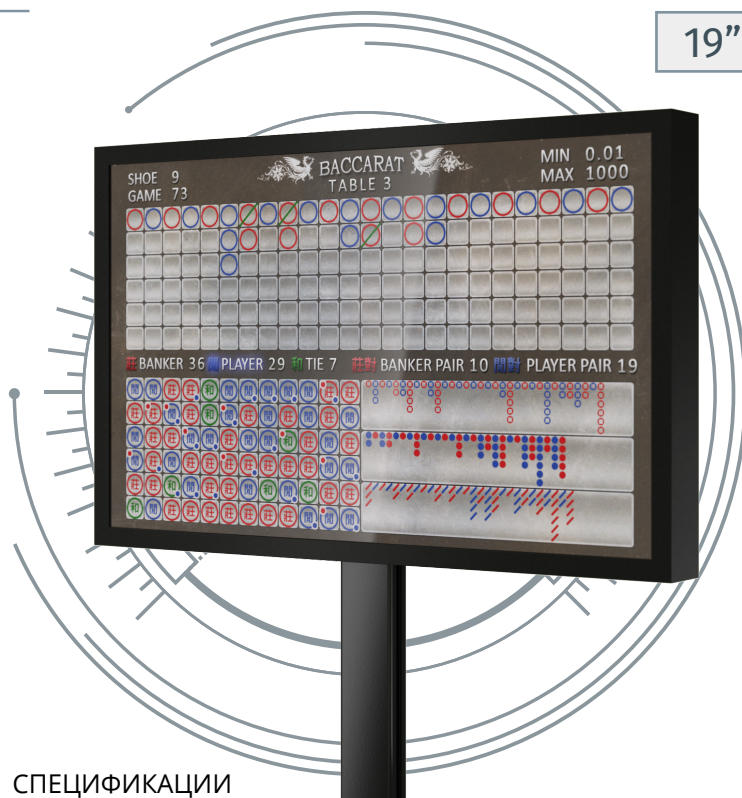

## НАСТОЛЬНАЯ СИСТЕМА ДЛЯ КАРТОЧНЫХ ИГР

Табло для игр Баккара или Пунто-Банко, традиционный и упрощённый вид игрового поля.

Информационное табло Баккара подходит также для игр Пунто-Банко (Punto Banco), Шемин де фер (baccarat chemin de fer / "chemmy"), Баккара Банко или де Табло (baccarat banque / "à deux tableaux").

Любой дисплей Баккара можно переключит в традиционный режим с расширенным выводом статистики.

Дизайн (корпус и графику) можно изменить для нужд казино.

Табло укомплектовано USB-клавиатурой.

19"

### ОСОБЕННОСТИ

- Дисплей 19" LCD
- Упрощённый вид с простой статистикой
- Традиционный вид с 5 традиционными видами отображения статистики

### СПЕЦИФИКАЦИИ

Одностороннее табло 19"	440×275×50 мм
Высота: (можно изменить)	600 мм